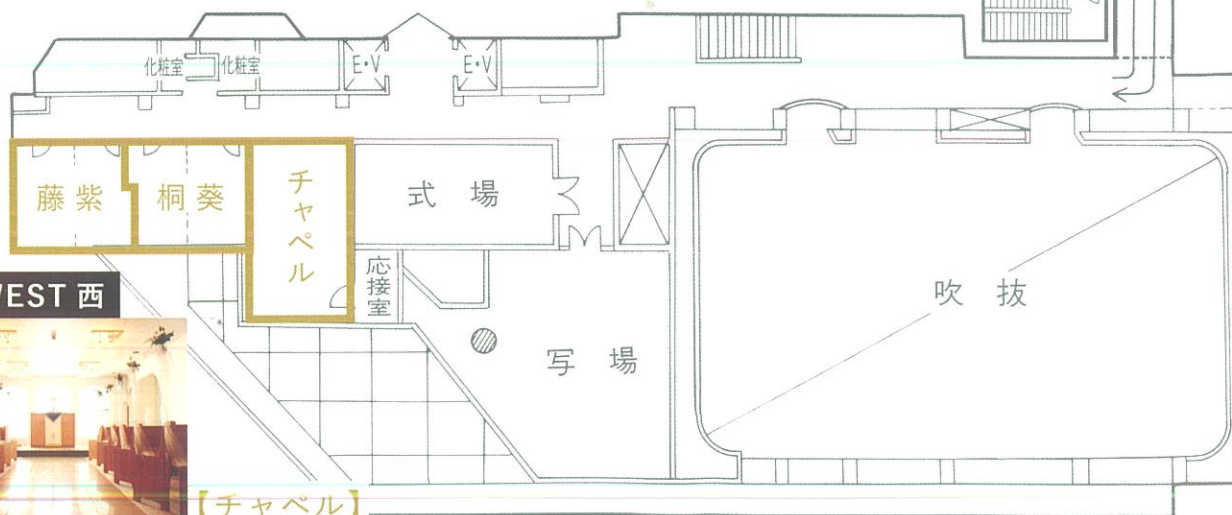

セミナースタイル

・研修会・講習会・討論会・各種会合等

buffetスタイル (立食)

・披露宴・祝賀会・謝恩会・各種パーティー等

[2F EAST 東]

【紫宸の間】 収容人数 円卓／約180名 シアター／約330名 342㎡(104坪)

【孔雀の間】
収容人数 円卓／約40名 シアター／約80名 103㎡(31坪)

3F EAST 東 【青嵐の間】 収容人数 円卓/約100名 シアター/約150名 205㎡(62坪)

3F EAST 東

【桜橘・曙錦】

収容人数
約20名
38㎡(12坪)

3F WEST 西

【藤紫・桐葵】

収容人数
約12名
35~37㎡(10.5~11坪)

【チャペル】

[4F WEST 西]

【梅の間】 収容人数 約40名 132㎡(40坪)

【桐の間】
収容人数
約10名

HOTEL **1-2-3** 前橋
ホテル ワン・ツー・スリー

Mercury
マーキュリー

前橋マーキュリー 
www.hotel123.co.jp/maebashi/

 **027-252-0111**

〒371-0847 群馬県前橋市大友町3-24-1

230台無料駐車場完備