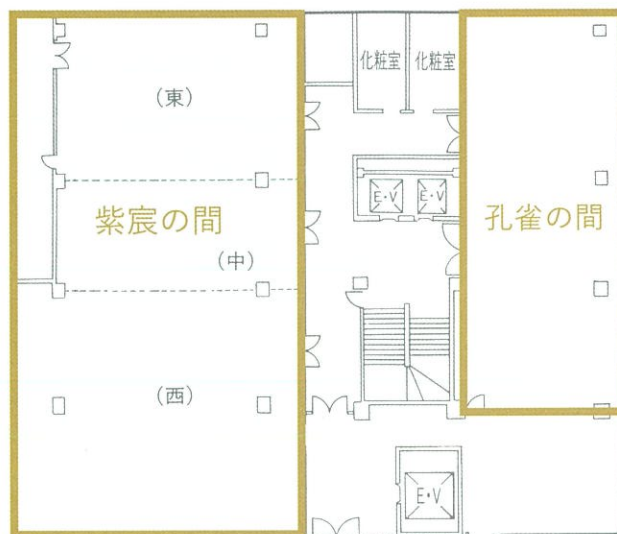

BANQUET & MEETING INFORMATION

宴会・会議のご案内

HOTEL
ホテル ワン・ツースリー

123 前橋

Mercury
マーキュリー

宴会場の面積・収容人数

会場名			面積		会議・宴会スタイル (名)							
			m ²	坪	ディナー スタイル	円卓 スタイル	シアター スタイル	buffet スタイル	セミナー スタイル	口の字	婚礼	
EAST (東)	二階	紫宸の間	全室	342	104	230	180	330	250	150	—	150
			西中	240	73	150	100	150	180	96	60	—
			東中	168	51	130	90	120	120	72	48	—
			西	174	53	130	60	90	130	48	42	—
			東	102	31	80	50	75	80	36	36	—
	孔雀の間	103	31	80	40	80	80	40	42	30		
	三階	青嵐の間	205	62	130	100	150	150	96	66	80	
		桜橘の間	38	12	20	20	—	—	—	18	—	
		曙錦の間	38	12	20	20	—	—	—	18	—	
WEST (西)	二階	鶴の間	全室	570	173	340	336	700	600	240	—	280
			正面	270	81	150	132	200	180	100	60	90
			奥	300	92	180	168	280	200	120	80	120
	三階	暎雲の間	35	10.5	10	10	—	—	—	12	—	
		慶雲の間	46	14	20	20	—	—	—	24	—	
		桐葵の間	35	10.5	12	10	—	—	—	12	—	
		藤紫の間	37	11	12	10	—	—	—	12	—	

セミナースタイル

・研修会・講習会・討論会・各種会合等

buffetスタイル (立食)

・披露宴・祝賀会・謝恩会・各種パーティー等

[2F EAST 東]

【紫宸の間】 収容人数 円卓／約180名 シアター／約330名 342㎡(104坪)

【孔雀の間】
収容人数 円卓／約40名 シアター／約80名 103㎡(31坪)

3F EAST 東 【青嵐の間】 収容人数 円卓/約100名 シアター/約150名 205㎡(62坪)

3F EAST 東

【桜橘・曙錦】

収容人数
約20名
38㎡(12坪)

3F WEST 西

【藤紫・桐葵】

収容人数
約12名
35~37㎡(10.5~11坪)

【チャペル】

[4F WEST 西]

【梅の間】 収容人数 約40名 132㎡(40坪)

【桐の間】
収容人数
約10名

HOTEL **1-2-3** 前橋
ホテル ワン・ツー・スリー

Mercury
マーキュリー

前橋マーキュリー 
www.hotel123.co.jp/maebashi/

 **027-252-0111**

〒371-0847 群馬県前橋市大友町3-24-1

230台無料駐車場完備