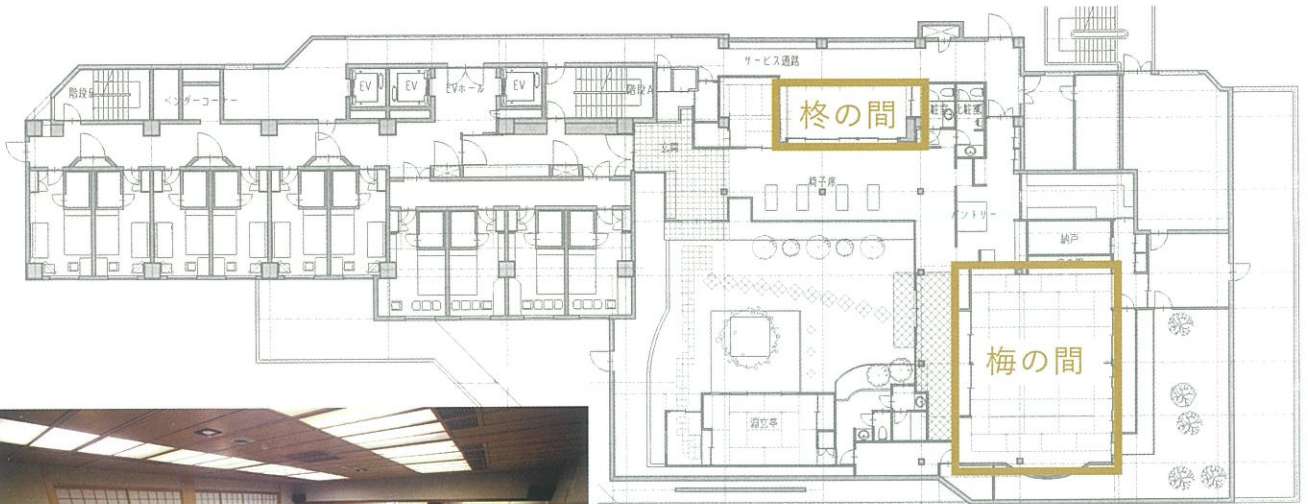

セミナースタイル

・研修会・講習会・討論会・各種会合等

buffetスタイル (立食)

・披露宴・祝賀会・謝恩会・各種パーティー等

[2F EAST 東]

【紫宸の間】 収容人数 円卓／約180名 シアター／約330名 342㎡(104坪)

【孔雀の間】
収容人数 円卓／約40名 シアター／約80名 103㎡(31坪)

3F EAST 東 【青嵐の間】 収容人数 円卓/約100名 シアター/約150名 205㎡(62坪)

3F EAST 東

【桜橘・曙錦】

収容人数
約20名
38㎡(12坪)

3F WEST 西

【藤紫・桐葵】

収容人数
約12名
35~37㎡(10.5~11坪)

【チャペル】

[4F WEST 西]

【梅の間】 収容人数 約40名 132㎡(40坪)

【桐の間】
収容人数
約10名

HOTEL **1-2-3** 前橋
ホテル ワン・ツー・スリー

Mercury
マーキュリー

前橋マーキュリー 
www.hotel123.co.jp/maebashi/

 **027-252-0111**

〒371-0847 群馬県前橋市大友町3-24-1

230台無料駐車場完備