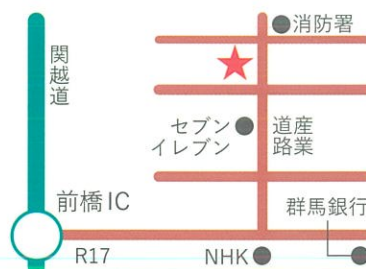

セミナースタイル

・研修会・講習会・討論会・各種会合等

buffetスタイル (立食)

・披露宴・祝賀会・謝恩会・各種パーティー等

[2F EAST 東]

【紫宸の間】 収容人数 円卓／約180名 シアター／約330名 342㎡(104坪)

【孔雀の間】
収容人数 円卓／約40名 シアター／約80名 103㎡(31坪)

3F EAST 東 【青嵐の間】 収容人数 円卓/約100名 シアター/約150名 205㎡(62坪)

3F EAST 東

【桜橘・曙錦】

収容人数
約20名
38㎡(12坪)

3F WEST 西

【藤紫・桐葵】

収容人数
約12名
35~37㎡(10.5~11坪)

【チャペル】

[4F WEST 西]

【梅の間】 収容人数 約40名 132㎡(40坪)

【桐の間】
収容人数
約10名

HOTEL **1-2-3** 前橋
ホテル ワン・ツー・スリー

Mercury
マーキュリー

前橋マーキュリー 
www.hotel123.co.jp/maebashi/

 **027-252-0111**

〒371-0847 群馬県前橋市大友町3-24-1

230台無料駐車場完備