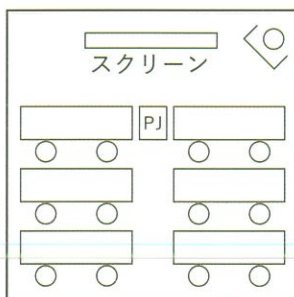

BANQUET & MEETING INFORMATION

宴会・会議のご案内

HOTEL
ホテル ワン・ツースリー

123 前橋

Mercury
マーキュリー

宴会場の面積・収容人数

会場名			面積		会議・宴会スタイル (名)							
			m ²	坪	ディナー スタイル	円卓 スタイル	シアター スタイル	buffet スタイル	セミナー スタイル	口の字	婚礼	
EAST (東)	二階	紫宸の間	全室	342	104	230	180	330	250	150	—	150
			西中	240	73	150	100	150	180	96	60	—
			東中	168	51	130	90	120	120	72	48	—
			西	174	53	130	60	90	130	48	42	—
			東	102	31	80	50	75	80	36	36	—
	孔雀の間	103	31	80	40	80	80	40	42	30		
	三階	青嵐の間	205	62	130	100	150	150	96	66	80	
		桜橘の間	38	12	20	20	—	—	—	18	—	
		曙錦の間	38	12	20	20	—	—	—	18	—	
WEST (西)	二階	鶴の間	全室	570	173	340	336	700	600	240	—	280
			正面	270	81	150	132	200	180	100	60	90
			奥	300	92	180	168	280	200	120	80	120
	三階	暎雲の間	35	10.5	10	10	—	—	—	12	—	
		慶雲の間	46	14	20	20	—	—	—	24	—	
		桐葵の間	35	10.5	12	10	—	—	—	12	—	
		藤紫の間	37	11	12	10	—	—	—	12	—	

ディナースタイル

・披露宴・祝賀会・懇親会・各種会合等

円卓スタイル

・披露宴・祝賀会・懇親会・歓迎迎会等

シアタースタイル

・研究会・講習会・各種会合等

口の字スタイル

・役員会・理事会・各種会合等

セミナースタイル

・研修会・講習会・討論会・各種会合等

buffetスタイル (立食)

・披露宴・祝賀会・謝恩会・各種パーティー等

[2F EAST 東]

【紫宸の間】 収容人数 円卓／約180名 シアター／約330名 342㎡(104坪)

【孔雀の間】
収容人数 円卓／約40名 シアター／約80名 103㎡(31坪)

3F EAST 東 【青嵐の間】 収容人数 円卓/約100名 シアター/約150名 205㎡(62坪)