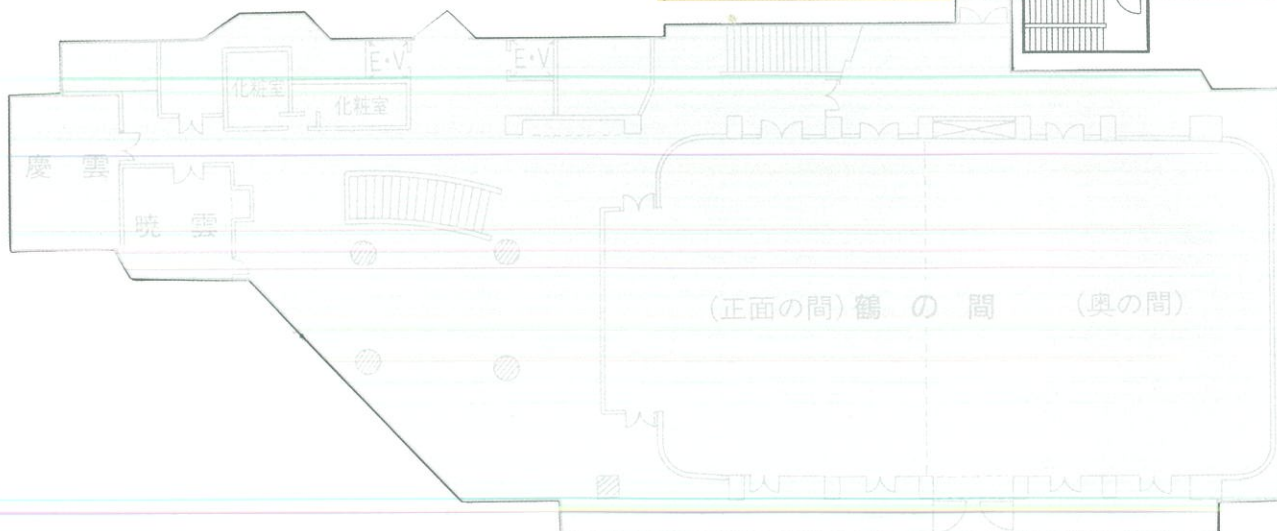

セミナースタイル

・研修会・講習会・討論会・各種会合等

buffetスタイル (立食)

・披露宴・祝賀会・謝恩会・各種パーティー等

[2F EAST 東]

【紫宸の間】 収容人数 円卓／約180名 シアター／約330名 342㎡(104坪)

【孔雀の間】
収容人数 円卓／約40名 シアター／約80名 103㎡(31坪)

3F EAST 東 【青嵐の間】 収容人数 円卓/約100名 シアター/約150名 205㎡(62坪)

3F EAST 東

【桜橘・曙錦】

収容人数
約20名
38㎡(12坪)

3F WEST 西

【藤紫・桐葵】

収容人数
約12名
35~37㎡(10.5~11坪)

【チャペル】

[4F WEST 西]