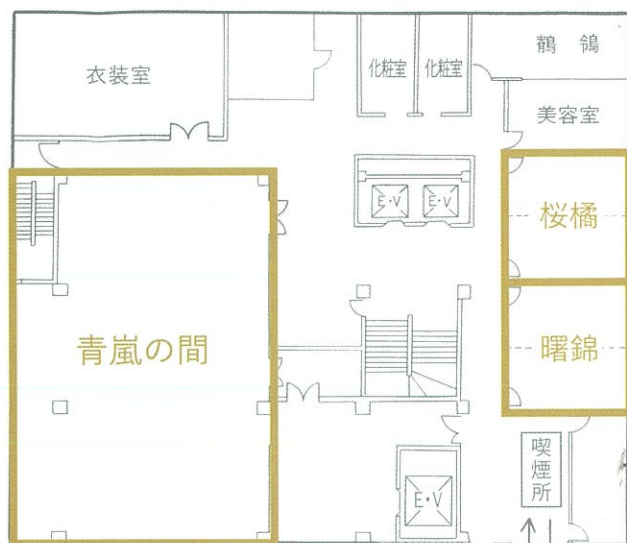

BANQUET & MEETING INFORMATION

宴会・会議のご案内

HOTEL
ホテル ワン・ツースリー

123 前橋

Mercury
マーキュリー

宴会場の面積・収容人数

会場名			面積		会議・宴会スタイル (名)							
			m ²	坪	ディナー スタイル	円卓 スタイル	シアター スタイル	buffet スタイル	セミナー スタイル	口の字	婚礼	
EAST (東)	二階	紫宸の間	全室	342	104	230	180	330	250	150	—	150
			西中	240	73	150	100	150	180	96	60	—
			東中	168	51	130	90	120	120	72	48	—
			西	174	53	130	60	90	130	48	42	—
			東	102	31	80	50	75	80	36	36	—
	孔雀の間	103	31	80	40	80	80	40	42	30		
	三階	青嵐の間	205	62	130	100	150	150	96	66	80	
		桜橘の間	38	12	20	20	—	—	—	18	—	
		曙錦の間	38	12	20	20	—	—	—	18	—	
WEST (西)	二階	鶴の間	全室	570	173	340	336	700	600	240	—	280
			正面	270	81	150	132	200	180	100	60	90
			奥	300	92	180	168	280	200	120	80	120
	三階	暎雲の間	35	10.5	10	10	—	—	—	12	—	
		慶雲の間	46	14	20	20	—	—	—	24	—	
		桐葵の間	35	10.5	12	10	—	—	—	12	—	
		藤紫の間	37	11	12	10	—	—	—	12	—	

セミナースタイル

・研修会・講習会・討論会・各種会合等

buffetスタイル (立食)

・披露宴・祝賀会・謝恩会・各種パーティー等

[2F EAST 東]

【紫宸の間】 収容人数 円卓／約180名 シアター／約330名 342㎡(104坪)

【孔雀の間】
収容人数 円卓／約40名 シアター／約80名 103㎡(31坪)

3F EAST 東 【青嵐の間】 収容人数 円卓/約100名 シアター/約150名 205㎡(62坪)

3F EAST 東

【桜橘・曙錦】

収容人数
約20名
38㎡(12坪)

3F WEST 西

【藤紫・桐葵】

収容人数
約12名
35~37㎡(10.5~11坪)

【チャペル】

[4F WEST 西]

【梅の間】 収容人数 約40名 132㎡(40坪)

【桐の間】
収容人数
約10名

HOTEL **1-2-3** 前橋
ホテル ワン・ツー・スリー

Mercury
マーキュリー

前橋マーキュリー 
www.hotel123.co.jp/maebashi/

 **027-252-0111**

〒371-0847 群馬県前橋市大友町3-24-1

230台無料駐車場完備